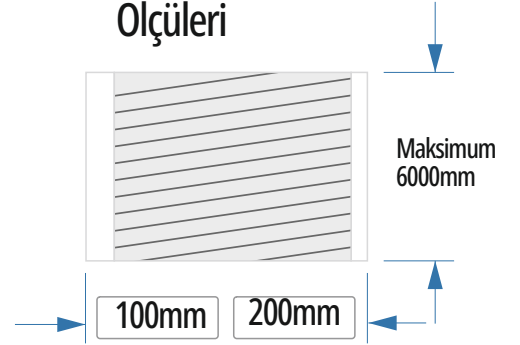

Ürün Ölçüleri