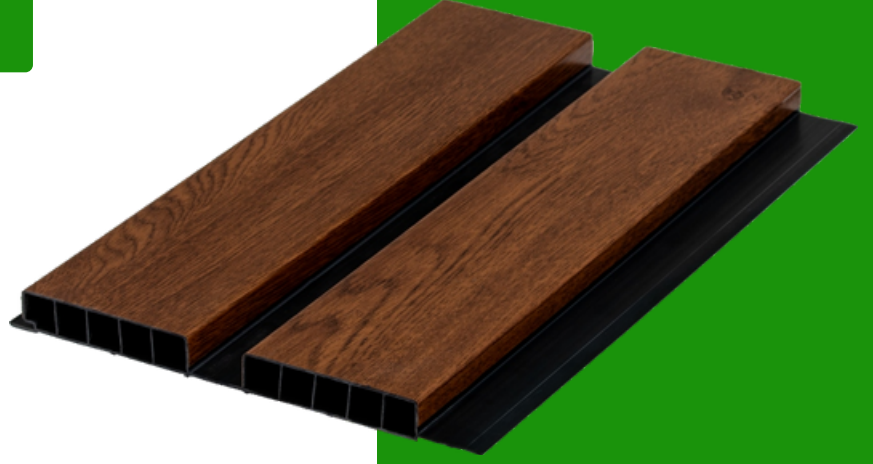

Uygulama Alanı

İç Mekan Dış Mekan

Zemin Renk Seçenekler

Beyaz Antrasit Kaplama Rengi

Ürün Ölçüleri

Opac

URBAN

2 FUGA SLIM DİZAYN

Sadelik ve şıklık arayanların tercihi Urban desen tercihiniz ortaya çıkartan geniş panellere sahiptir.

Uygulama Alanı

İç Mekan Dış Mekan

Zemin Renk Seçenekler

Beyaz

Antrasit

Kaplama Rengi

Ürün Ölçüleri