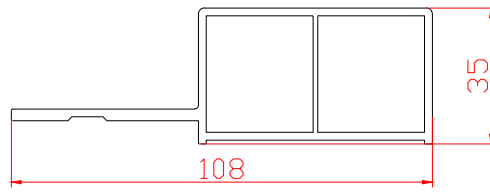

Dış Cephe Başlangıç Profil