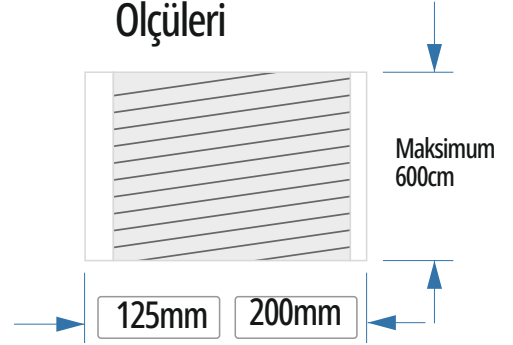

Ürün Ölçüleri