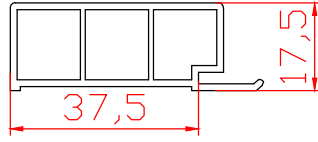

Beyaz

Antrasit

Kaplama Rengi

Ürün Ölçüleri

TARZ VE SIKLIK
Bir arada

İç Cephe Başlangıç Profil

YARDIMCI PROFİLLER

İç Cephe Bitiş Profil