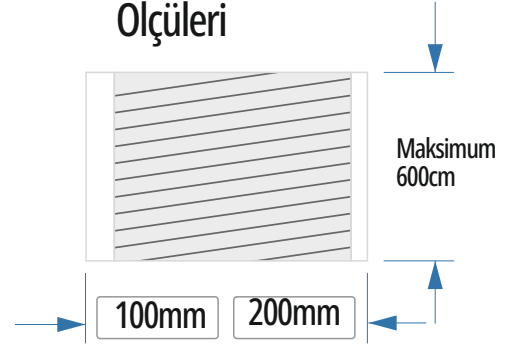

Ürün Ölçüleri