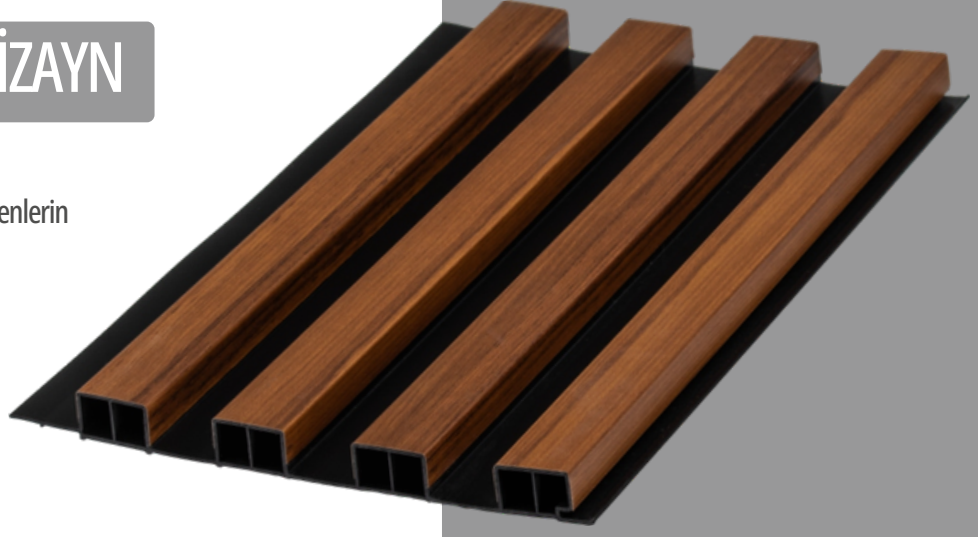

Uygulama Alanı

İç Mekan Dış Mekan

Zemin Renk Seçenekler

Beyaz Antrasit Kaplama Rengi

Ürün Ölçüleri

Opac

URBAN

2 FUGA SLIM DİZAYN

Sadelik ve şıklık arayanların tercihi Urban desen tercihiniz ortaya çıkartan geniş panellere sahiptir.

Uygulama Alanı

İç Mekan Dış Mekan

Zemin Renk Seçenekler

Beyaz

Antrasit

Kaplama Rengi

Ürün Ölçüleri