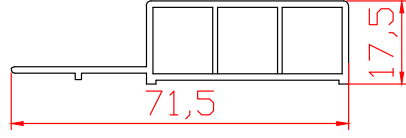

Beyaz

Antrasit

Kaplama Rengi

Ürün Ölçüleri

TARZ VE SIKLIK
Bir arada

İç Cephe Başlangıç Profil

YARDIMCI PROFİLLER

İç Cephe Bitiş Profil

Dış Cephe Başlangıç Profil

Dış Cephe Bitiş Profil

Çerçeve Profil

Köşe Dönüş Profil

FUSION 100

AURA 125

STYLE

STYLE MINOR