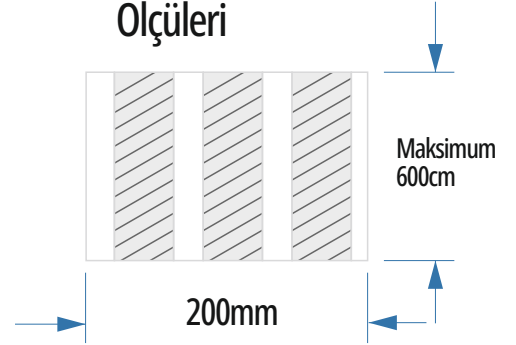

Ürün Ölçüleri