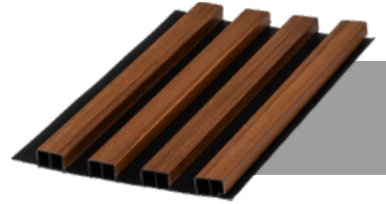

Dış Cephe Başlangıç Profil

Dış Cephe Bitiş Profil

Çerçeve Profil

Köşe Dönüş Profil

FUSION 100

AURA 125

STYLE

STYLE MINOR