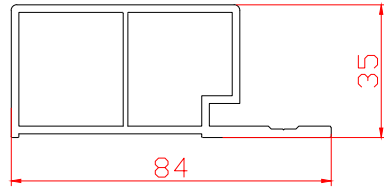

Dış Cephe Bitiş Profil