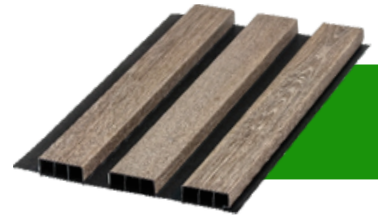

Dış Cephe Başlangıç Profil

Dış Cephe Bitiş Profil

Çerçeve Profil

Köşe Dönüş Profil

FUSION 100

AURA 125

STYLE

STYLE MINOR