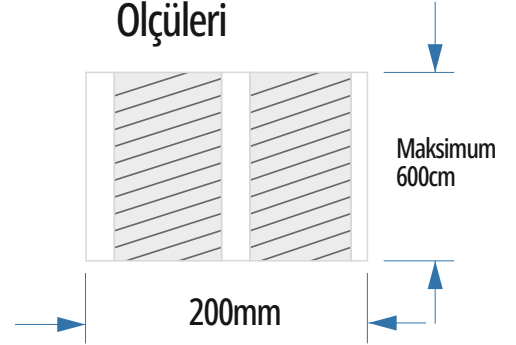

Sadelik ve şıklık arayanların tercihi Urban desen tercihiniz ortaya çıkartan geniş panellere sahiptir.

Uygulama Alanı

İç Mekan Dış Mekan

Zemin Renk Seçenekler

Beyaz

Antrasit

Kaplama Rengi

Ürün Ölçüleri