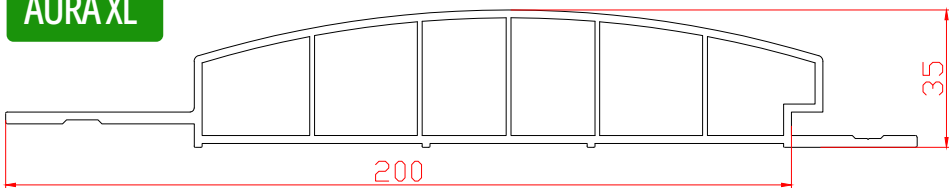

STYLE

STYLE MINOR

URBAN

FUSION

AURA

HARMONY

AURA XL

FUSION XL

URBAN XL

Opac