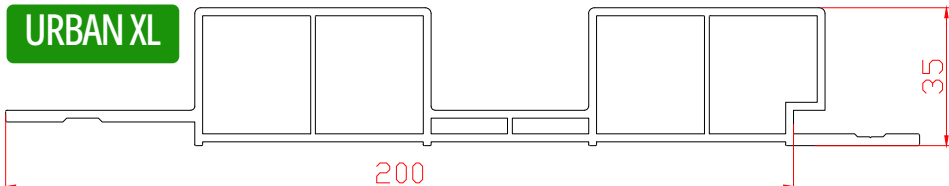

STYLE

STYLE MINOR

URBAN

FUSION

AURA

HARMONY

AURA XL

FUSION XL

URBAN XL

Opac