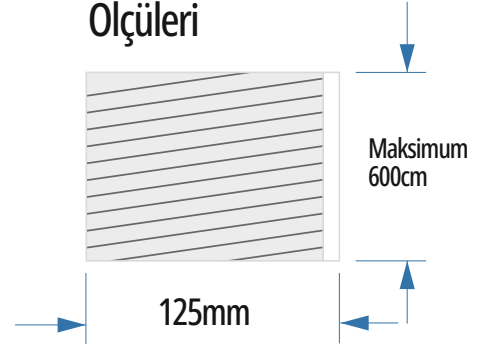

İç Mekan Dış Mekan

Zemin Renk Seçenekler

Beyaz

Antrasit

Kaplama Rengi

Ürün Ölçüleri

Opac

AURA XL