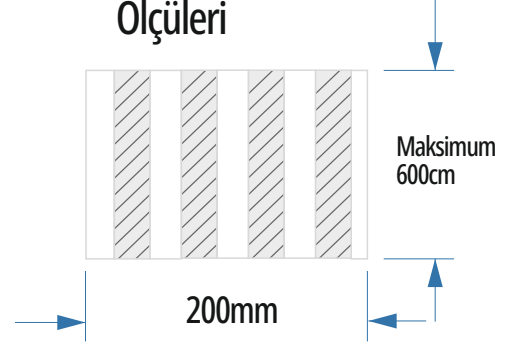

Uygulama Alanı

İç Mekan Dış Mekan

Zemin Renk Seçenekler

Beyaz Antrasit Kaplama Rengi

Ürün Ölçüleri

Opac

URBAN

2 FUGA SLIM DİZAYN