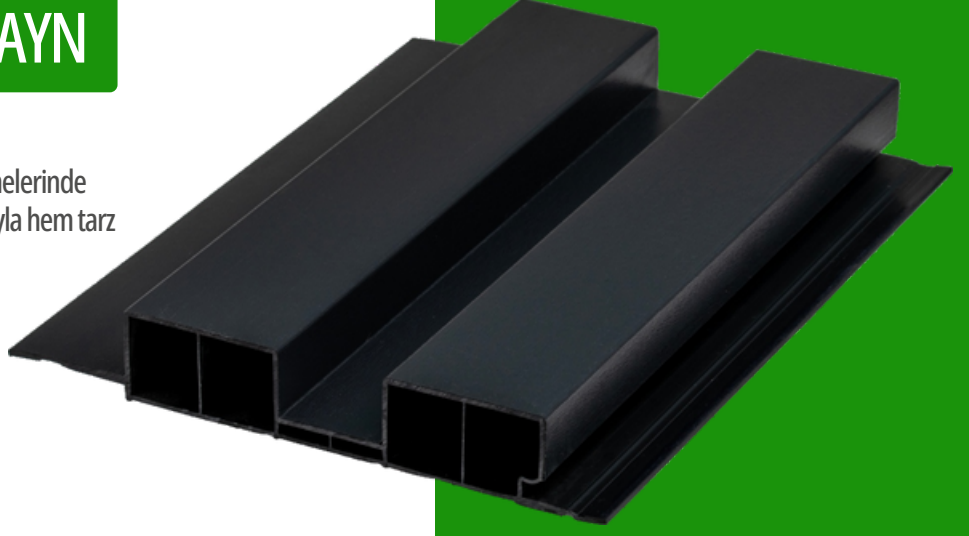

URBAN XL

2 FUGA GENİŞ DİZAYN

Ev, villa, fabrika ve iş yerlerinin dış cephelerinde zorlu iklim koşullarına dayanıklı yapısıyla hem tarz hem de uzun kullanım ömrü sağlar.