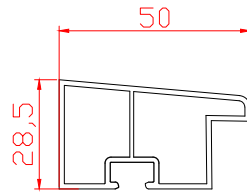

Çerçeve Profil