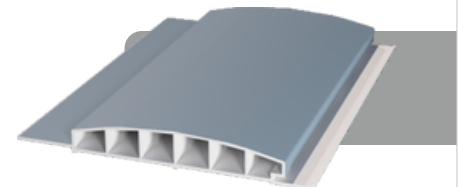

Dış Cephe Başlangıç Profil

Dış Cephe Bitiş Profil

Çerçeve Profil

Köşe Dönüş Profil

FUSION 100

AURA 125

STYLE

STYLE MINOR