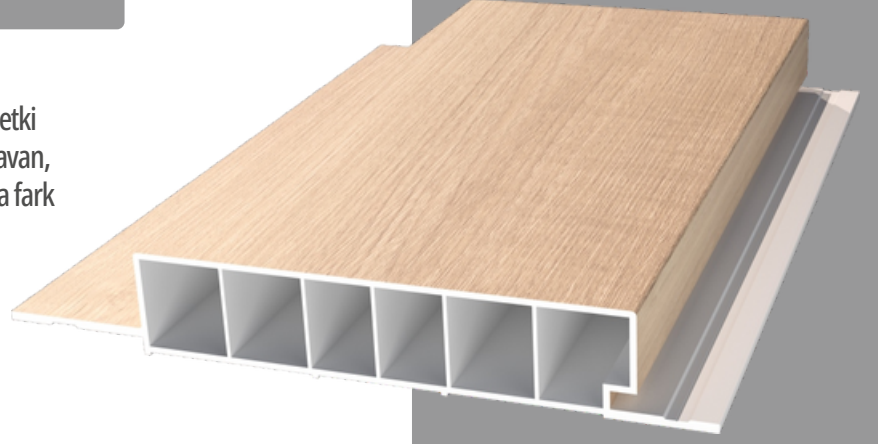

FUSION XL

1 FUGA GENİŞ DİZAYN

Desenlerin bütünlüğü ile mükemmel bir etki yaratan Fusion XL ile apartman, villa, karavan, tinyhouse gibi dış cephe uygulamalarında fark yaratacaksınız.

Uygulama Alanı

İç Mekan Dış Mekan

Zemin Renk Seçenekler

Beyaz

Antrasit

Kaplama Rengi