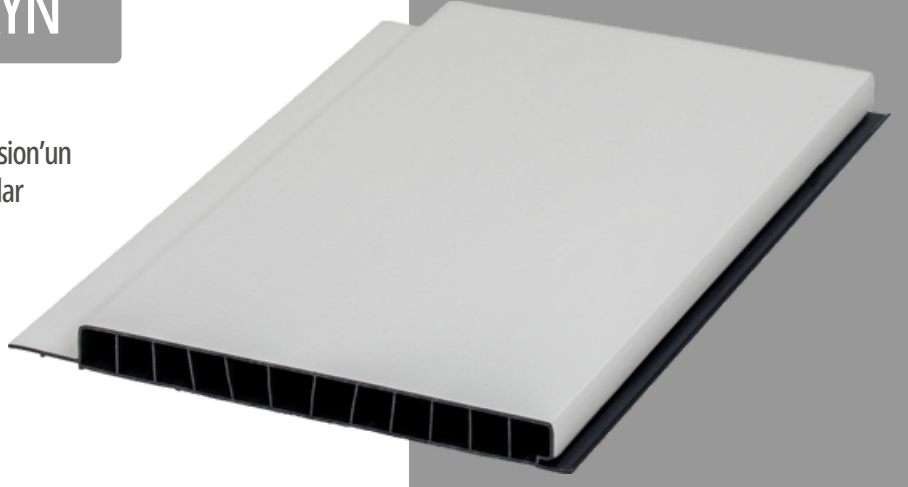

FUSION

1 FUGA GENİŞ DİZAYN

Desenlerin ahenk içinde dans edecek. Fusion'un tam genişlikteki panel ile desen ve dokular tamamen sizlerle.