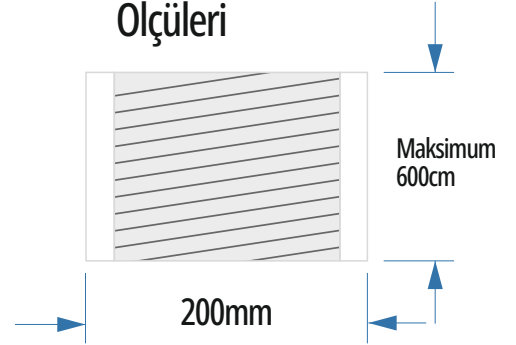

Ürün Ölçüleri

FUSION XL

1 FUGA GENİŞ DİZAYN

Desenlerin bütünlüğü ile mükemmel bir etki yaratan Fusion XL ile apartman, villa, karavan, tinyhouse gibi dış cephe uygulamalarında fark yaratacaksınız.

Uygulama Alanı