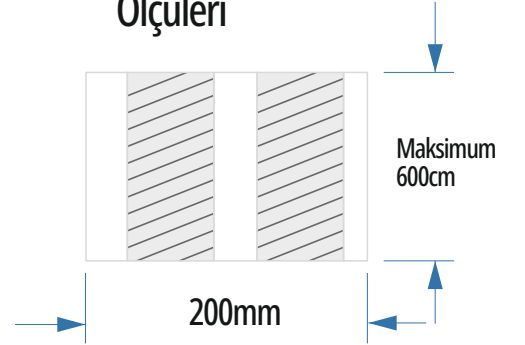

Beyaz

Antrasit

Kaplama Rengi

Ürün Ölçüleri

TARZ VE SIKLIK
Bir arada

İç Cephe Başlangıç Profil

YARDIMCI PROFİLLER

İç Cephe Bitiş Profil